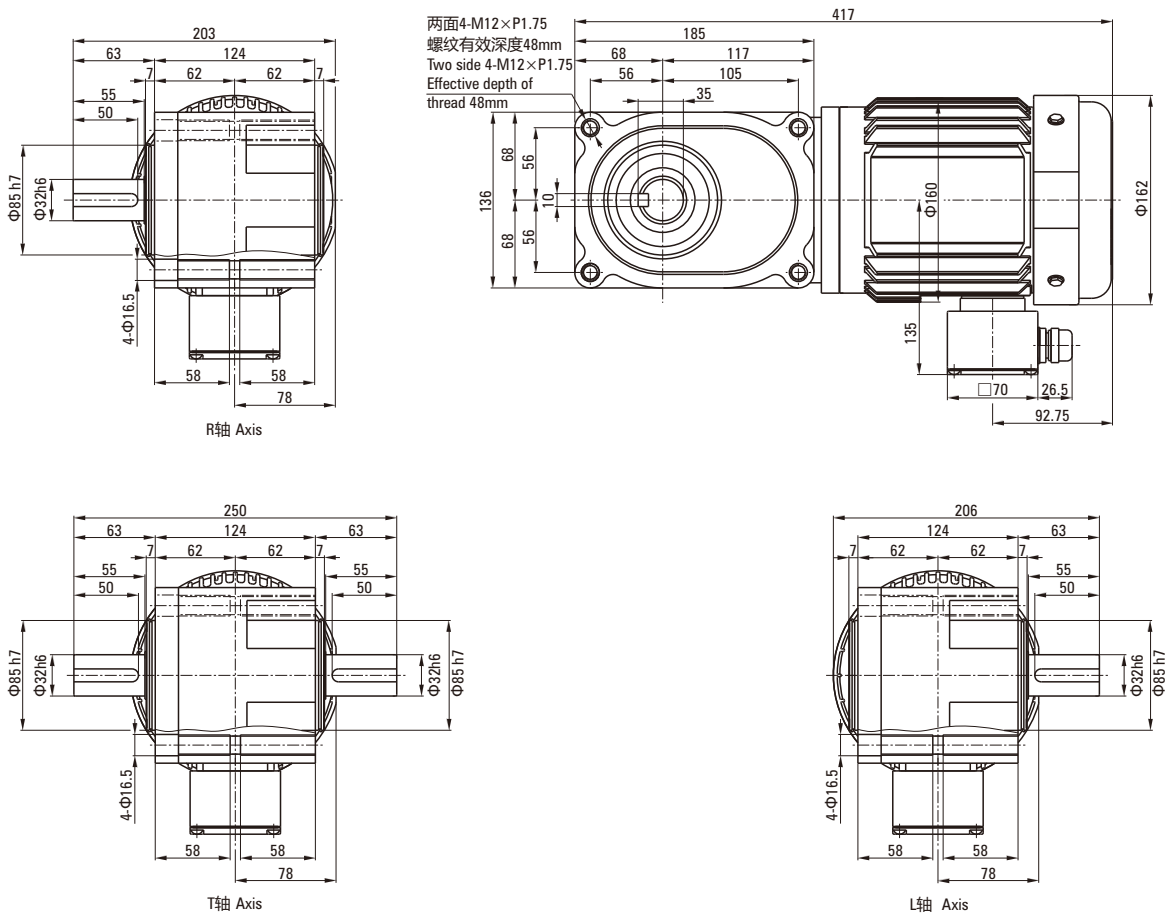

ZDF3尺寸图

ZDF3 SIZE CHART

规格 · 连续额定 Specification And Continuous Rating

型号 Model	输出功率 Output Power	电压 Voltage	频率 Frequency	额定电流 Rated Current	额定转矩 Rated Torque	额定转速 Rated Speed	堵转转矩 Locked Rotor Torque	堵转电流 Locked Rotor Current	绝缘等级 Insulation Grade
	W	V	Hz	A	N.m	r/min	N.m	A	
ZDF3-35H□-750-S(B)	750	200	60	3.45	4.22	1700	9.20	10.0	F
ZDF3-45H□-750-S(B)		220	50	4.24	5.00	1430	15.5	12.0	
ZDF3-35H□-750-S ₃ (B)		380	50	2.45	5.00	1430	15.5	12.0	
ZDF3-45H□-750-S ₃ (B)		460	60	2.28	4.12	1730	16.0	13.2	

功率 Power	孔径/轴径 Aperture/Axis Diameter	减速比 Reduction Ratio	输出轴转速 Output Shaft Speed	输出轴容许转矩 Output Shaft Torque		输出轴容许 Output Shaft Tolerance		输出轴容许 Output Shaft Tolerance	
			r/min	N.m	kgf.m	N	kgf	N	kgf
W	mm	i	50Hz	50Hz	50Hz	N	kgf	N	kgf
750	35/32	5	300.0	21	2.110	1960	200	500	51
		7.5	200.0	30	3.100	2250	230	567	58
		10	150.0	41	4.230	2450	250	613	63
		12	125.0	50	5.070	2600	265	669	68
		15	100.0	62	6.340	2740	280	686	70
		20	75.00	83	8.460	2990	305	747	76
		25	60.00	104	10.57	3190	326	796	81
		30	50.00	124	12.69	3280	335	821	84
	45/40	40	37.50	166	16.91	3480	355	870	89
		50	30.00	207	21.14	3480	355	870	89
		60	25.00	249	25.37	3480	355	870	89
		80	18.80	298	30.45	4750	485	1177	120
		100	15.00	373	38.06	4750	485	1177	120
		120	12.50	448	45.67	4750	485	1177	120
		※160	9.400	554	56.53	5190	530	1275	130
		※200	7.500	554	56.53	5190	530	1275	130
※240	6.300	554	56.53	5190	530	1275	130		

外形图 OUTLINE DRAWING

■ ZDF3-45H80~240-750-S(B) ZDF3-45H80~240-750-S₃(B)

■ ZDF3-40A80~240R-750-S(B) ZDF3-40A80~240R-750-S₃(B)