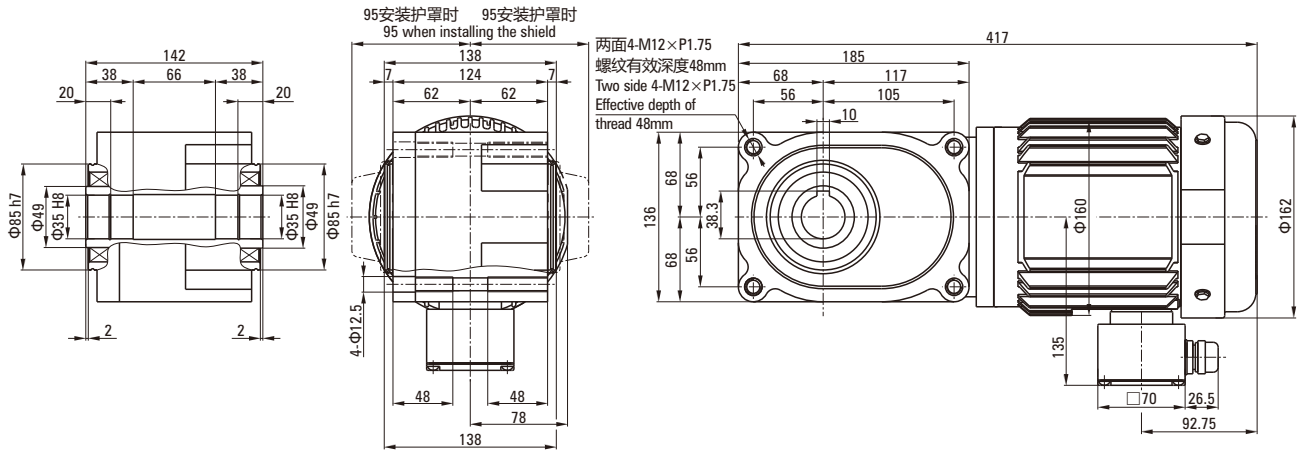

外形图 OUTLINE DRAWING

ZDF3-35H5~60-750-S(B) ZDF3-35H5~60-750-S₃(B)