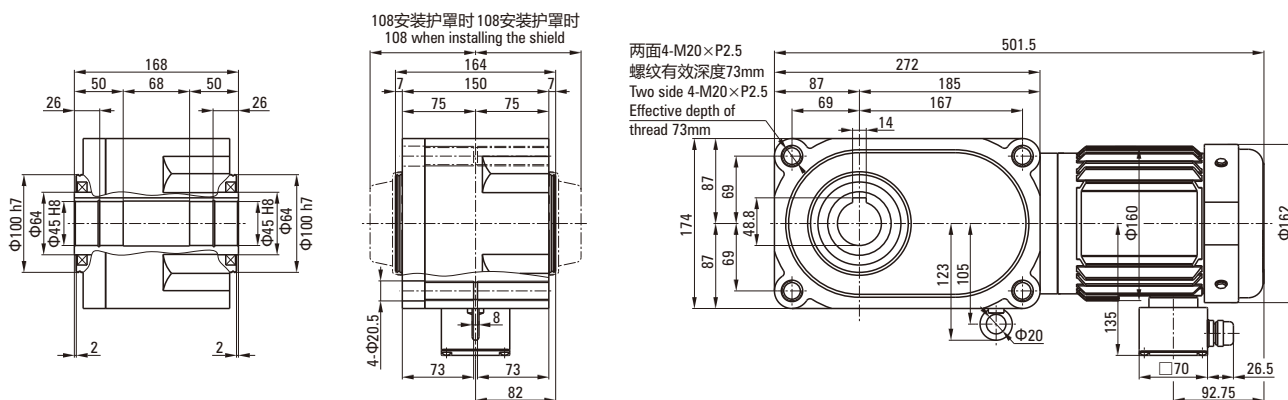

功率 Power	孔径/轴径 Aperture/Axis Diameter	减速比 Reduction Ratio	输出轴转速 Output Shaft Speed	输出轴容许转矩 Output Shaft Torque		输出轴容许 Output Shaft Tolerance		输出轴容许 Output Shaft Tolerance	
			r/min	N.m	kgf.m	N	kgf	N	kgf
W	mm	i	50Hz	50Hz	50Hz	N	kgf	N	kgf
750	35/32	5	300.0	21	2.110	1960	200	500	51
		7.5	200.0	30	3.100	2250	230	567	58
		10	150.0	41	4.230	2450	250	613	63
		12	125.0	50	5.070	2600	265	669	68
		15	100.0	62	6.340	2740	280	686	70
		20	75.00	83	8.460	2990	305	747	76
		25	60.00	104	10.57	3190	326	796	81
		30	50.00	124	12.69	3280	335	821	84
	45/40	40	37.50	166	16.91	3480	355	870	89
		50	30.00	207	21.14	3480	355	870	89
		60	25.00	249	25.37	3480	355	870	89
		80	18.80	298	30.45	4750	485	1177	120
		100	15.00	373	38.06	4750	485	1177	120
		120	12.50	448	45.67	4750	485	1177	120
		※160	9.400	554	56.53	5190	530	1275	130
		※200	7.500	554	56.53	5190	530	1275	130
※240	6.300	554	56.53	5190	530	1275	130		

注：带※号的为转矩力限制机种，使用时请阅读本表。 Note: The number for the torque limit model, please read this table.

外形图 OUTLINE DRAWING

ZDF3-35H5~60-750-S(B) ZDF3-35H5~60-750-S₃(B)

ZDF3-32A5~60_R-750-S(B) ZDF3-32A5~60_L-750-S₃(B)

外形图 OUTLINE DRAWING

■ ZDF3-45H80~240-750-S(B) ZDF3-45H80~240-750-S₃(B)

■ ZDF3-40A80~240R-750-S(B) ZDF3-40A80~240R-750-S₃(B)